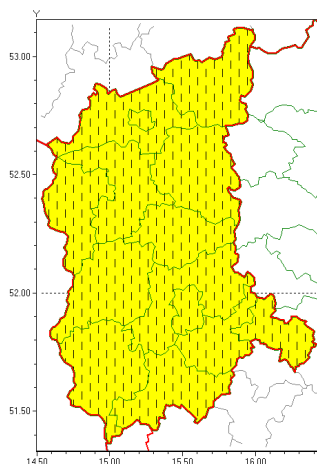

Zasięg ostrzeżeń w województwie

Przymrozki  
2020-03-24 13:58

**WOJEWÓDZTWO LUBUSKIE**  
**OSTRZEŻENIA METEOROLOGICZNE ZBIORCZO NR 18**  
**WYKAZ OBYWÓW ZUJACYCH OSTRZEŻENIE**  
**o godz. 13:58 dnia 24.03.2020**

<b>Zjawisko/Stopień zagrożenia</b>	Przymrozki/1 ZMIANA
<b>Obszar (w nawiasie numer ostrzeżenia dla powiatu)</b>	powiaty: gorzowski(13), Gorzów Wielkopolski(13), krośnieński(15), międzyrzecki(14), nowosolski(15), ślubicki(15), strzelecko-drezdenecki(13), sulciński(14), wiebodziński(15), wschowski(15), Zielona Góra(15), zielonogórski(15), żagański(15), żarski(15)
<b>Ważność</b>	od godz. 13:52 dnia 24.03.2020 do godz. 09:00 dnia 27.03.2020
<b>Prawdopodobieństwo</b>	90%
<b>Przebieg</b>	Prognozuje się temperatury minimalne: w nocy 24/25.03 od -6°C do -4°C, lokalnie ok. -8°C; przy gruncie do -10°C; w nocy 25/26.03 od -4°C do -2°C, przy gruncie do -7°C; w nocy 26/27.03 lokalnie przymrozek do -1°C, przy gruncie ok. -3°C. Temperatura maksymalna: w dzień do 7°C, w czwartek do 10°C, w piątek do 15°C.
<b>SMS</b>	IMGW-PIB OSTRZEŻENIA: PRZYMROZKI/1 lubuskie (wszystkie powiaty) od 13:52/24.03 do 09:00/27.03.2020 temp. min od -8 st.C do -1 st.C, przy gruncie do -10 st.C; temp. maks. od 7 st.C do 15 st.C. Dotyczy powiatów: wszystkie powiaty.
<b>RSO</b>	Woj. lubuskie (wszystkie powiaty), IMGW-PIB wydał ostrzeżenie pierwszego stopnia o przymrozkach
<b>Uwagi</b>	Zmiana dotyczy terminu ważności ostrzeżenia.
<b>Dyrektor synoptyk IMGW-PIB</b>	Przemysław Szrama